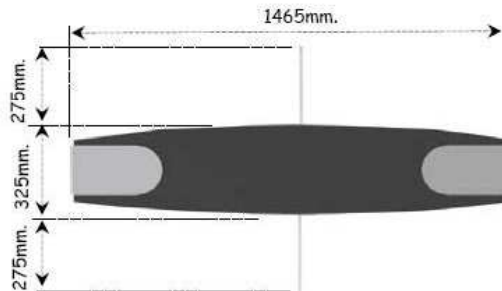

PASILLOS AUTOMÁTICOS APERTURA LATERAL

PASILLO AUTOMÁTICO APERTURA LATERAL

PRECIO

HGM-01-S Simple Izquierdo o Derecho
 El pasillo lo componen 2 unidades Izq. y Der.
 * El precio indicado es por unidad

PASILLO AUTOMÁTICO APERTURA LATERAL

PRECIO

HGM-01-D Doble cara Unidad Central
 El pasillo lo componen 3 Central + Izq. + Der.

Laminado Acero Standard

Indicadores luminosos

Cristal Laminado