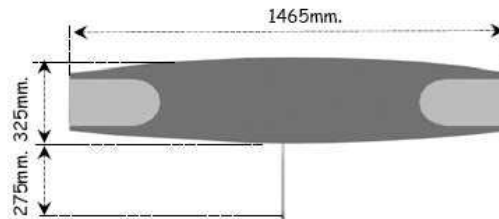

PASILLOS AUTOMÁTICOS APERTURA LATERAL

PASILLO AUTOMÁTICO APERTURA LATERAL

PRECIO

HGM-01-S Simple Izquierdo o Derecho
 El pasillo lo componen 2 unidades Izq. y Der.
 * El precio indicado es por unidad

PASILLO AUTOMÁTICO APERTURA LATERAL

PRECIO

HGM-01-D Doble cara Unidad Central
 El pasillo lo componen 3 Central + Izq. + Der.

Laminado Acero Standard

Indicadores luminosos

Cristal Laminado