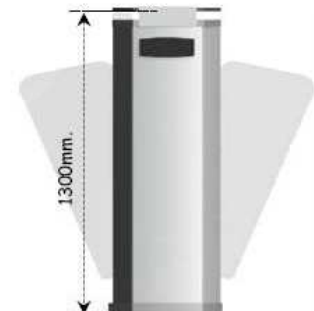

PASILLOS AUTOMÁTICOS APERTURA LATERAL

PASILLO AUTOMÁTICO APERTURA LATERAL

PRECIO

HGM-01-S Simple Izquierdo o Derecho
 El pasillo lo componen 2 unidades Izq. y Der.
 * El precio indicado es por unidad

PASILLO AUTOMÁTICO APERTURA LATERAL

PRECIO

HGM-01-D Doble cara Unidad Central
 El pasillo lo componen 3 Central + Izq. + Der.

Laminado Acero Standard

Indicadores luminosos

Cristal Laminado